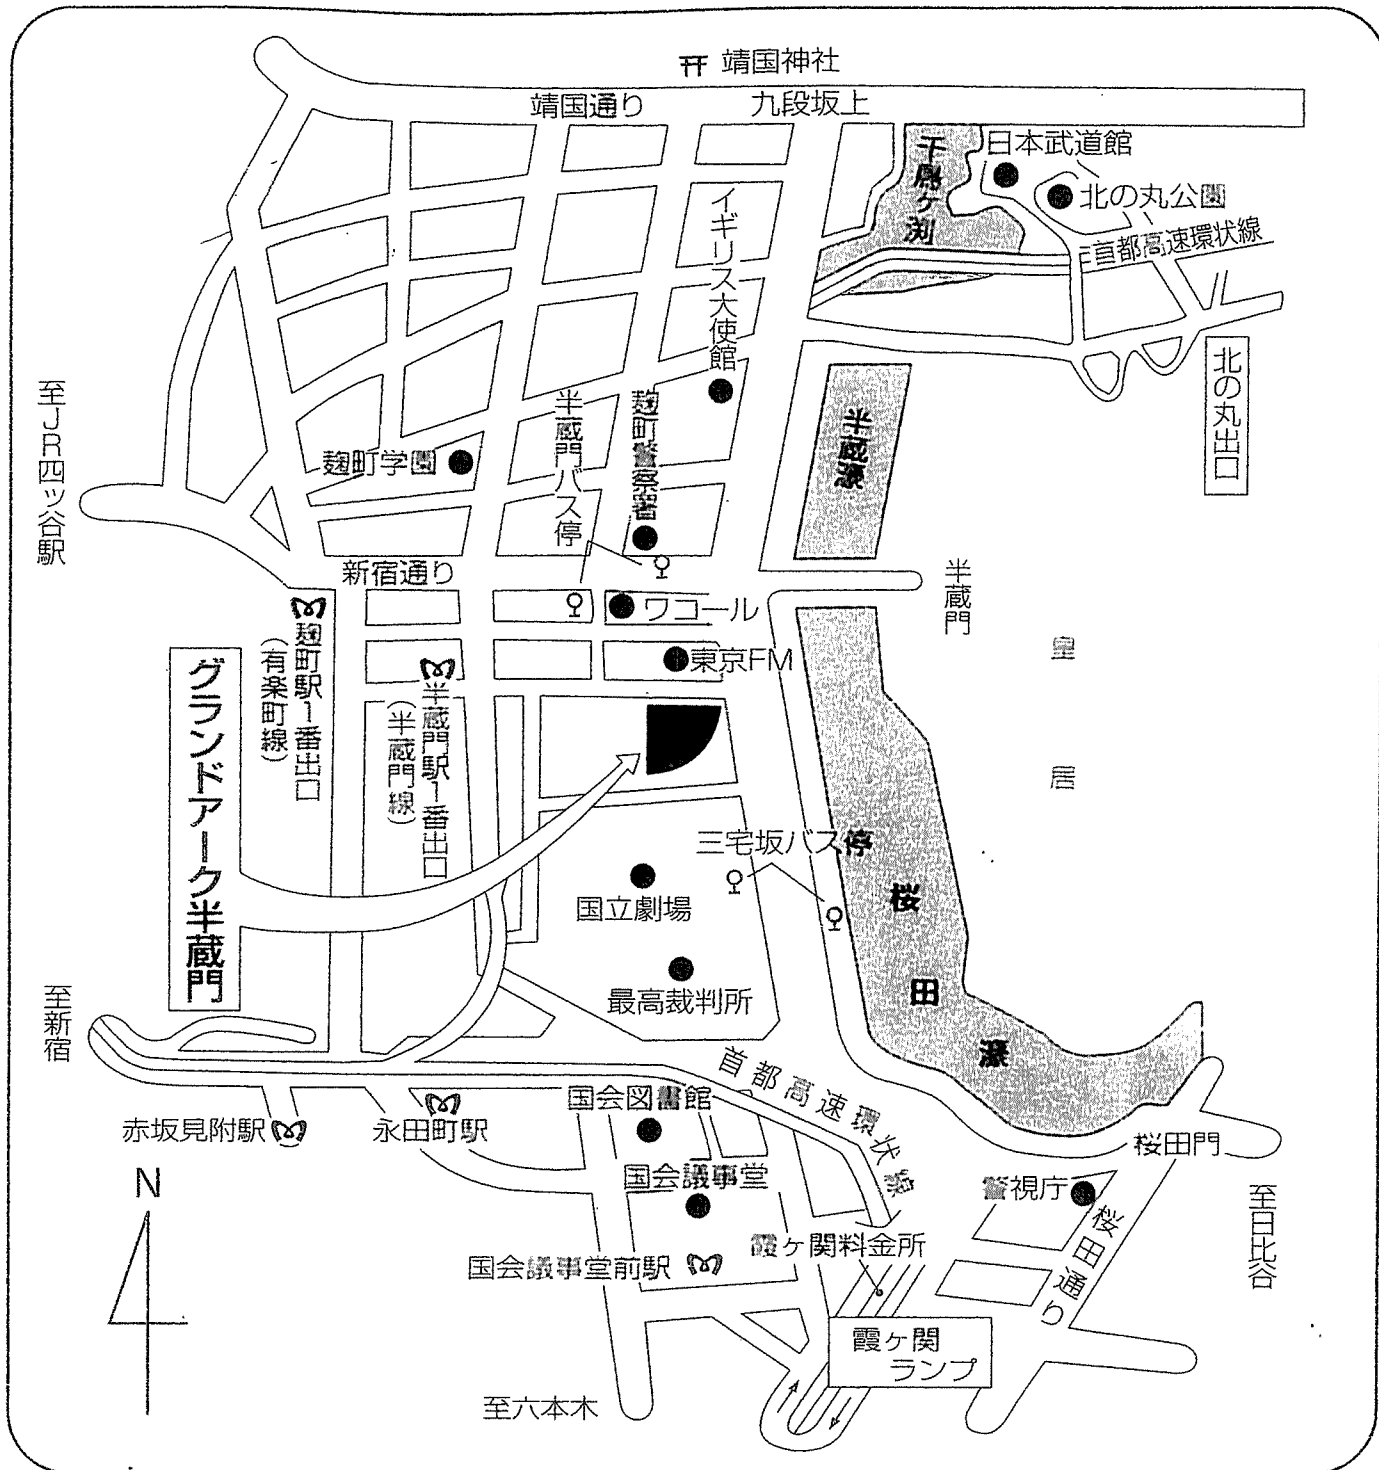

グランドアーク半蔵門ご案内図

電車

新宿駅から JR 線 渋谷駅〈地下鉄乗換〉半蔵門線 半蔵門駅下車 1番出口 徒歩2分
 東京駅から 〈地下鉄乗換〉丸の内線大手町駅〈地下鉄乗換〉半蔵門線半蔵門駅下車1番出口 徒歩2分
 池袋駅から 〈地下鉄乗換〉有楽町線 麹町駅下車 1番出口 徒歩7分
 羽田空港から モノレール 浜松町駅〈JR線乗換〉東京駅 東京駅より タクシー10分

バス

四ツ谷駅より 「晴海埠頭」行 三宅坂下車 徒歩2分 首都高速環状線 霞ヶ関出口より3分
 日比谷駅より 「四ツ谷駅」行 三宅坂下車 徒歩2分 首都高速環状線 北の丸出口より5分